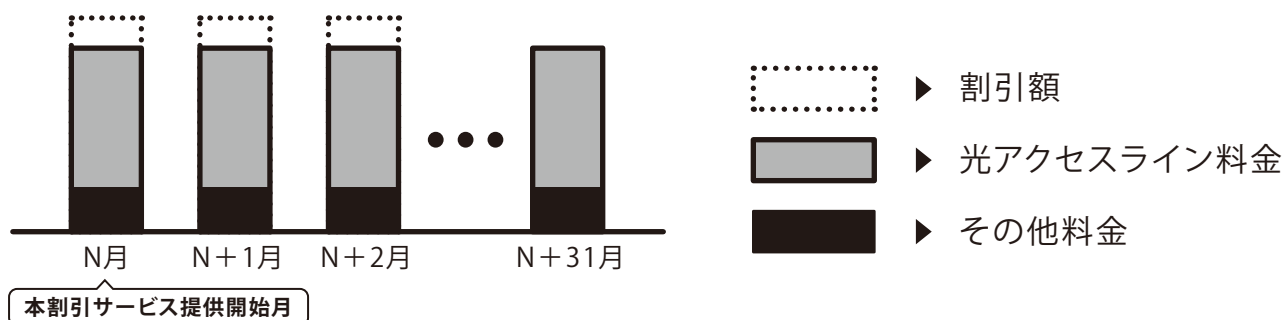

「工事費無料サービス」提供条件書

1.概要

「工事費無料サービス」(以下、「本割引サービス」といいます。)とは、Drive光の回線工事費用を割引するサービスです。

2.特典内容

- ○毎月の回線工事費用の割引対象料金から、500円(税抜)を割引します。
- ○割引対象料金は、Drive光工事費です。
- ○適用条件を満たした当該請求月より適用します。
- ○割引期間は最大30ヶ月となります。
- ○本割引サービスは、該当のDrive光プラン申込時のみに適応できる割引サービスです。
- ○本割引は、割引額が割引対象料金を超えた場合でも、超過分は翌請求月に繰り越しいたしません。

3.適用条件

- ○Drive光の対象プランを利用していること。
- ○Drive光サービスの決済登録が完了、かつ未払いがないこと。
- ○新規申し込みであること。(他社回線からの転用は適応対象外)

4.対象プラン

- ○Drive光スタンダードプラン(他社回線からの転用は適応対象外)
- ○Drive光プレミアムプラン(他社回線からの転用は適応対象外)

5.併用可否

- ○本割引期間中は、下記の割引サービスに基づく割引は適用されません。
  - ・スマートエッジ割スーパー
  - ・携帯セット割
  - ・バリュー割

6.終了条件

- ○本割引サービスが適応中の回線によって、以下のいずれかの条件に該当する場合、本割引サービスの適用を終了します。
  - ・ご契約回線を譲渡、または解約した場合
  - ・対象外の料金プランへ変更された場合
  - ・弊社サービスの未払いが発生、または決済登録が弊社で確認できない場合

7.注意事項

- ○本キャンペーンは、1使用者につき、1回線に限り適用されます。
- ○割引対象料金以外の料金は、本割引の対象ではありません。
- ○本割引サービスは、予告なく終了し、又は内容を変更する場合があります。
- ○当社が提供条件書の内容を変更した場合、お客様には、変更後の提供条件書の内容が適応されます。最新の提供条件書はDriveのホームページ(<http://drive-net.jp/>)に掲載いたします。

【割引適用イメージ】

コラボ光料金請求イメージ

※上記グラフはキャンペーン適用した際の概念図につき、実際の毎月の利用料金の内訳とは相違します。
※上記グラフはキャンペーン適用した際の概念図につき、実際の毎月の利用料金の内訳とは相違します。
※その他料金はオプションや従量の通話料等です。なお、初期費用や解約金は含まれません。